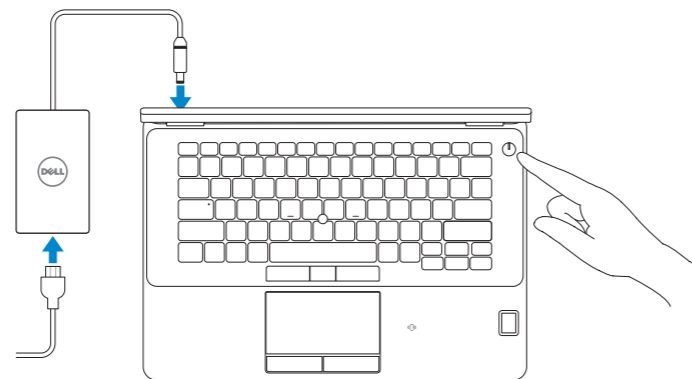

Latitude 14

7000 Series

Quick Start Guide

Hurtig startguide

Pikaopas

Hurtigstart

Snabbstartguide

1 Connect the power adapter and press the power button

Tiisluot strömadapteren og tryk på tænd/sluk-knappen

Kytke verkkolaite ja paina virtapainiketta

Slik kobler du til strömadapteren og trykker på strömknappen

Anslut strömadaptern och tryck på strömbrytaren