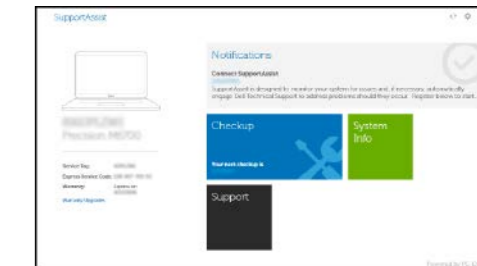

Finn Dell-apper | Sök efter Dell-appar

SupportAssist

Check and update your computer

Tjek og opdater din computer

Tarkista ja päivitä tietokoneesi

Kontroller og oppdater datamaskinen

Kontrollera och uppdatera din dator